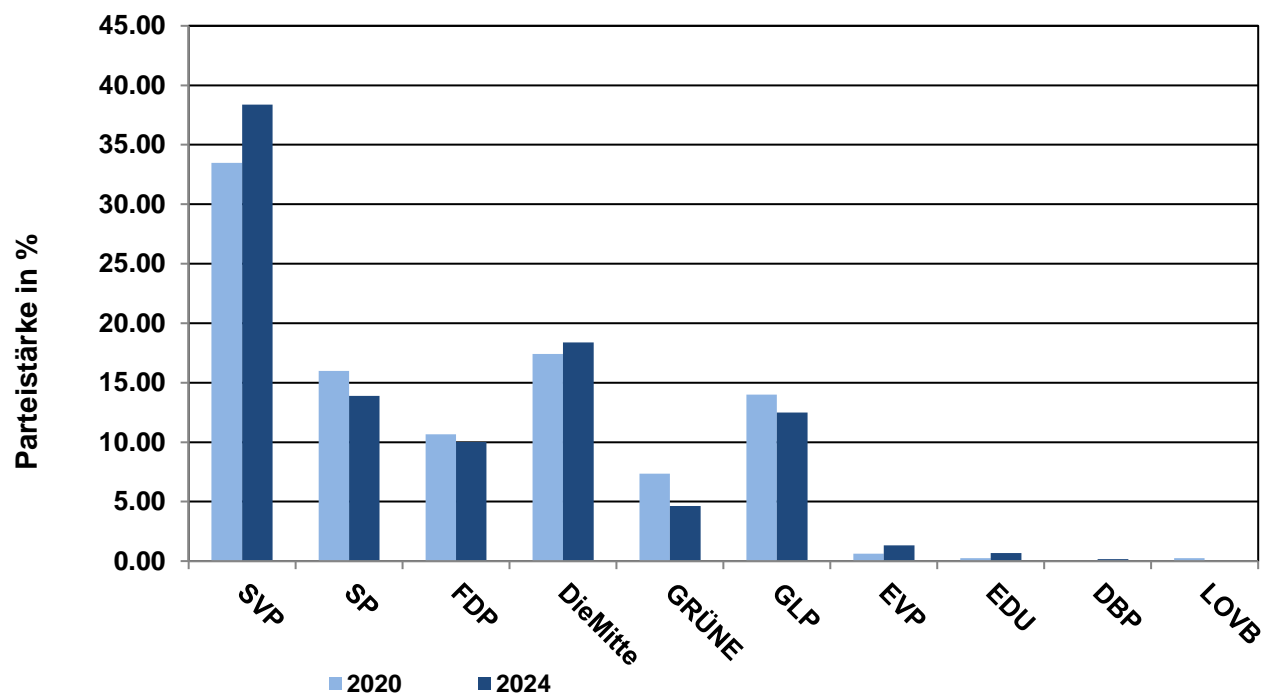

Wahl von 16 Mitgliedern des Grossen Rats vom 20. Oktober 2024

Analyse der Resultate

Resultate im Detail

Liste	Parteistimmen		Stimmenanteil in %		+/- (in %-Pkt.)
	2020	2024	2020	2024	
01 SVP	3'156	3'738	33.47	38.38	4.91
02 SP	1'508	1'352	15.99	13.88	-2.11
03 FDP	1'005	976	10.66	10.02	-0.64
04 DieMitte	1'642	1'791	17.41	18.39	0.98
05 GRÜNE	693	451	7.35	4.63	-2.72
06 GLP	1'320	1'217	14.00	12.50	-1.50
07 EVP	60	130	0.64	1.33	0.70
08 EDU	24	67	0.25	0.69	0.43
13 DBP	-	17	-	0.17	0.17
LOVB	22	-	0.23	-	-
Total	9'430	9'739	100.00	100.00	